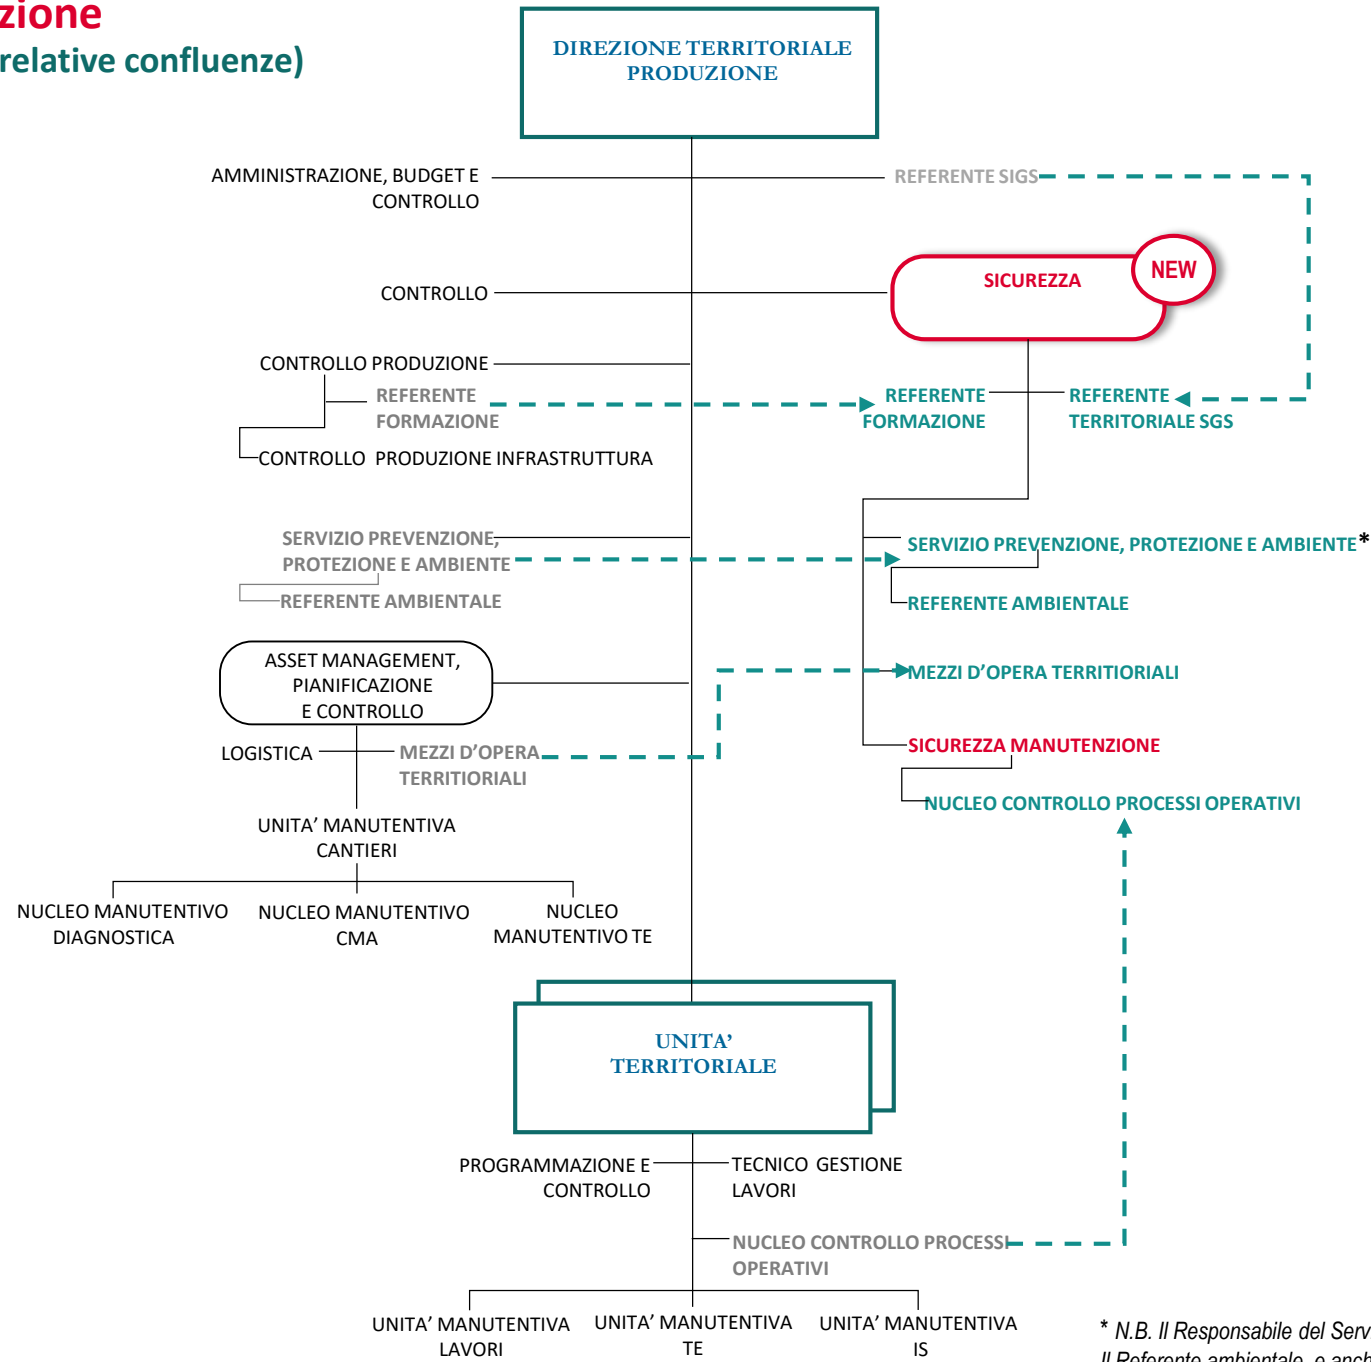

Modifiche Organizzative Direzione Territoriale Produzione

30 luglio 2019

Direzione Territoriale Produzione

(Modello organizzativo: Sicurezza e relative confluenze)

* N.B. Il Responsabile del Servizio Prevenzione e Protezione è anche il RSPP e RSGL
Il Referente ambientale è anche RSGA

Direzione Territoriale Produzione

(Modello organizzativo:
Ingegneria- AMPC- Mantenimento Infrastruttura
e relative confluenze)

Direzione Territoriale Produzione

Nuovo Modello organizzativo