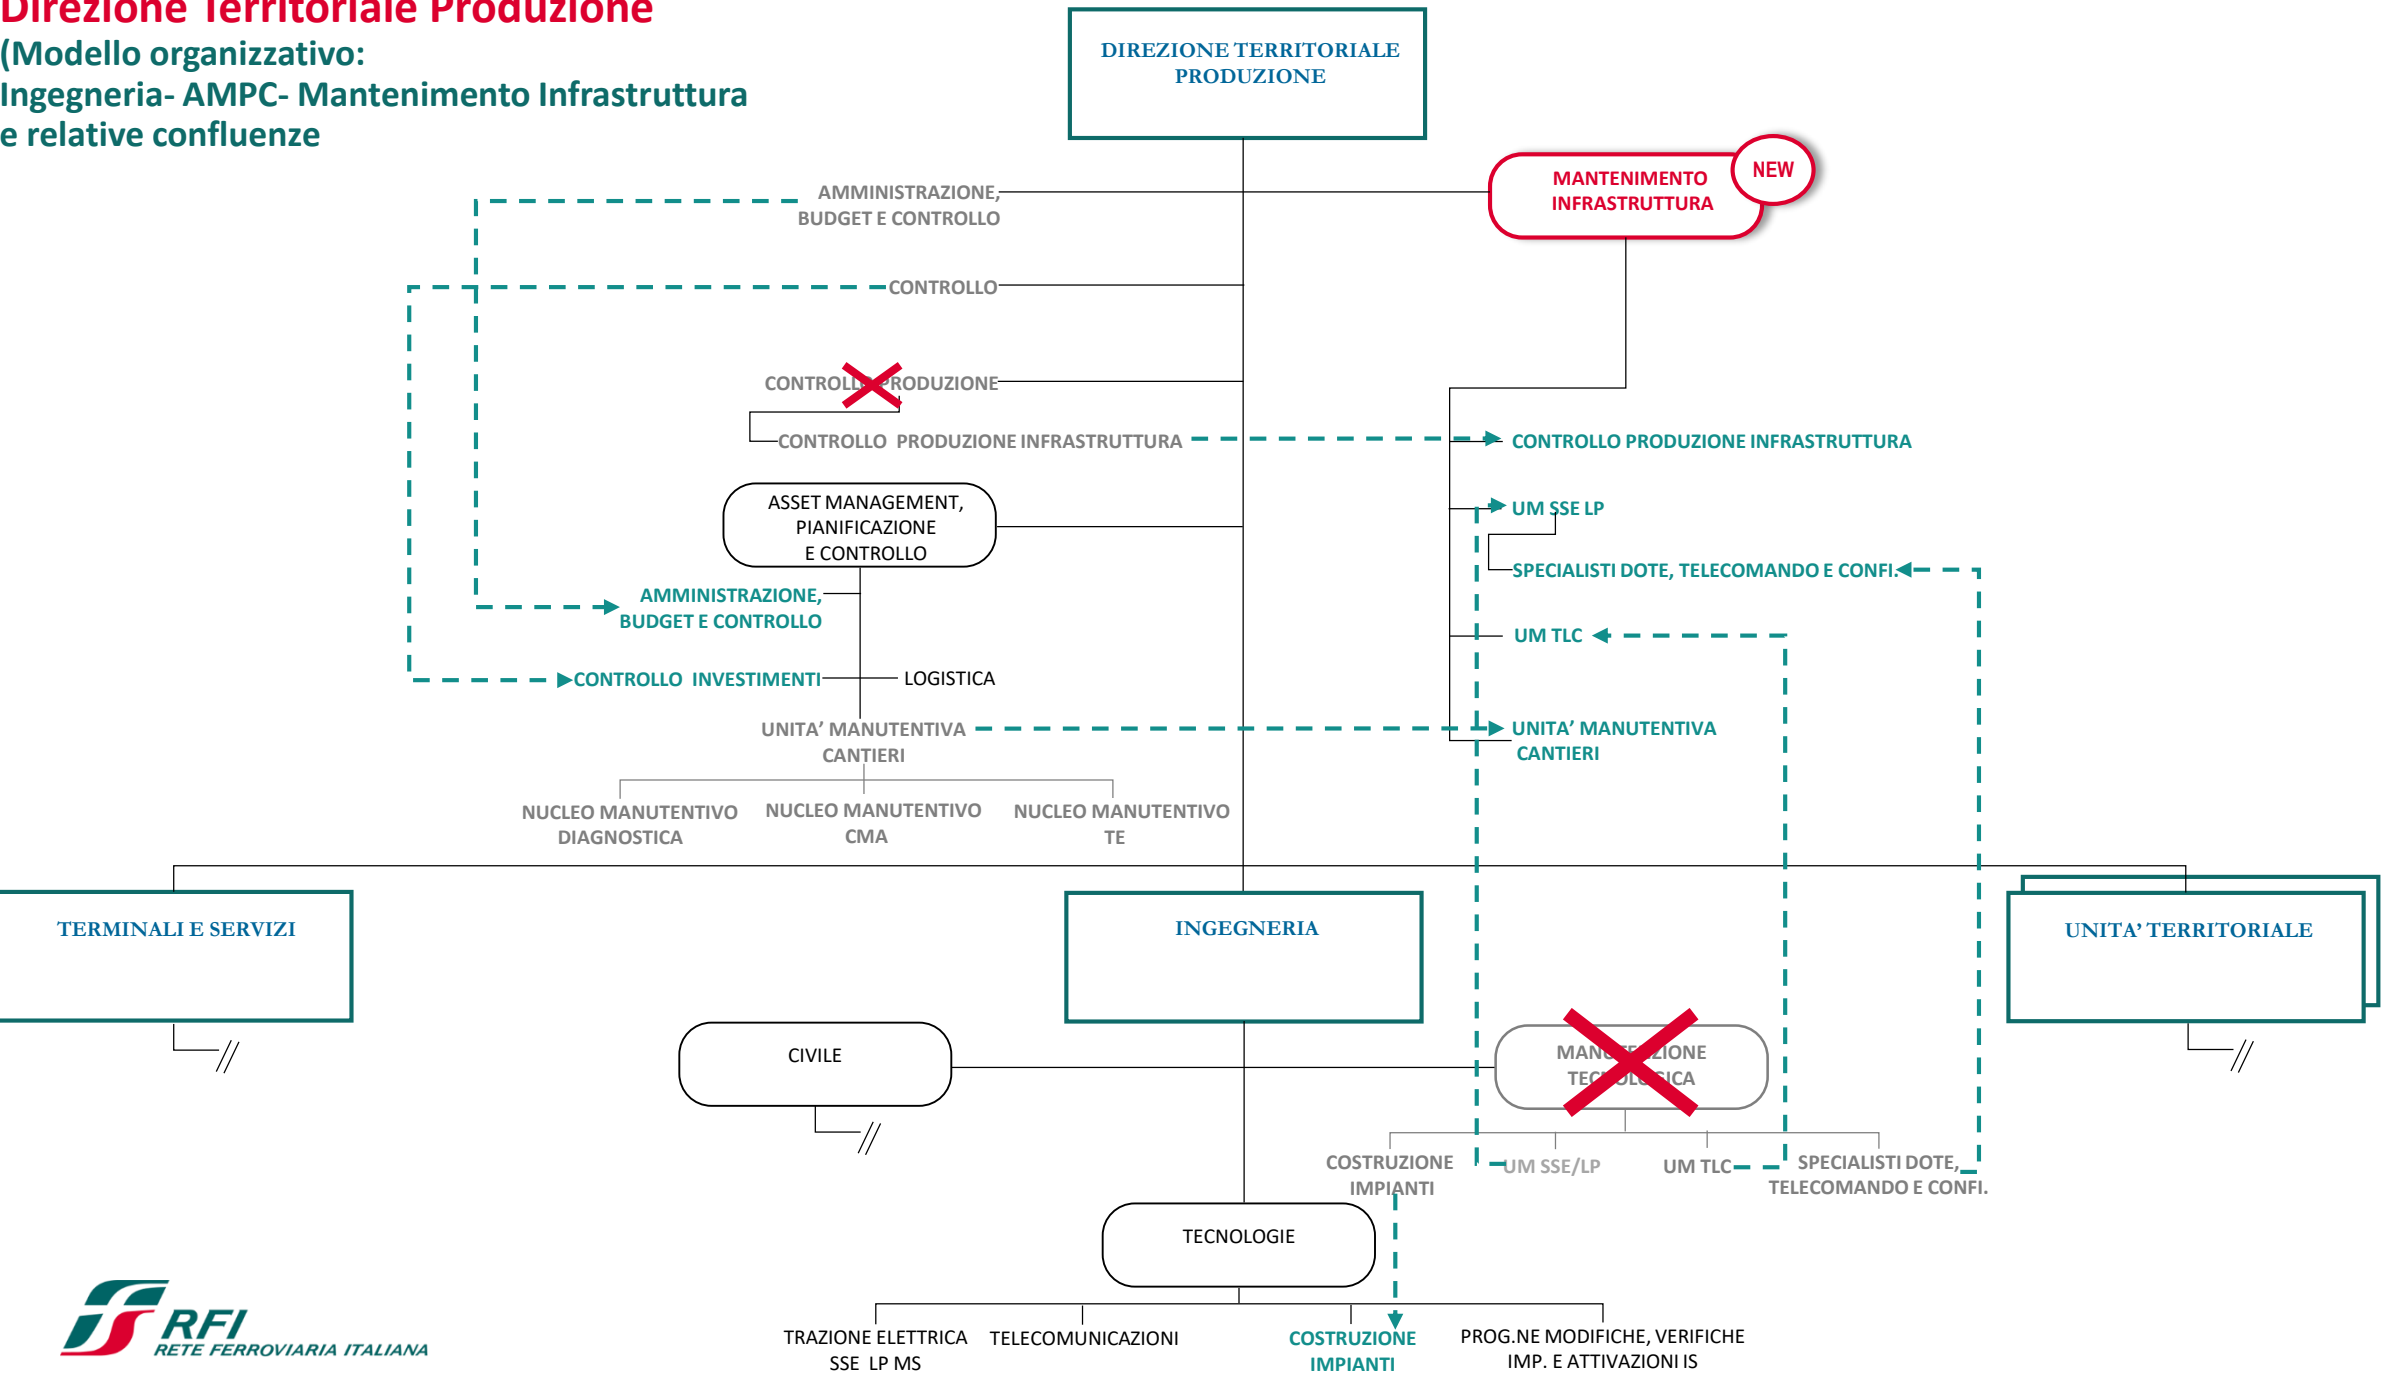

Modifiche Organizzative Direzione Territoriale Produzione

30 luglio 2019

Direzione Territoriale Produzione

(Modello organizzativo: Sicurezza e relative confluenze)

* N.B. Il Responsabile del Servizio Prevenzione e Protezione è anche il RSPP e RSGL
Il Referente ambientale è anche RSGA

Direzione Territoriale Produzione

(Modello organizzativo:
Ingegneria- AMPC- Mantenimento Infrastruttura
e relative confluenze)

Direzione Territoriale Produzione

Nuovo Modello organizzativo